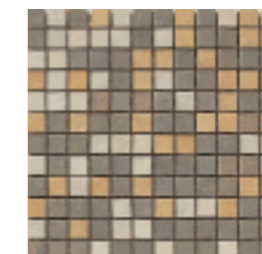

Rodapié Imola Gris  
9 x 45 505

Rodapié Imola Arena  
9 x 45 505

Rodapié Imola Marfil  
9 x 45 505

Steel 1 1 x 100 514

Steel 2 2 x 100 518

Dimensión 5 Mixed  
33,3 x 33,3 526

Dimensión 4 Mixed  
33,3 x 33,3 523