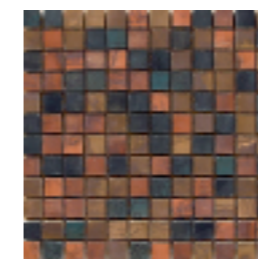

Composition 4 Mixed 33,3 x 33,3 523

•••••