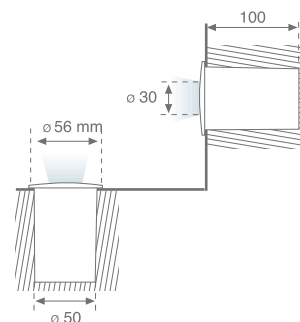

Aplique empotrable XTREMA SIGN con difusor translúcido de cristal para lámparas LED. Marco y cuerpo fabricados en acero inoxidable AISI 304, con un IP67 e IK09 que lo hace ideal para exteriores. Dispone de caja de empotramiento y precisa de fuente de alimentación.

XTREMA SIGN embedded light with translucent glass diffuser for LED lamps. Frame and body manufactured in AISI 304 stainless steel, with IP67 protection grade IK09, making it ideal for exteriors. Supplied with an embedding box and requiring power supply.

XTREMA SIGN para empotrar con difusor translúcido de cristal para lámparas LED
 XTREMA SIGN recessed luminaire with translucent glass diffuser for LED lamps

Lamp	Ref	Color	Nº LED	W	Plum	luz	°K
LED	98.01.40.0	<input type="checkbox"/>	9	0,5	-	○	cool
	98.01.40.5	<input type="checkbox"/>	9	0,5	-	●	-
	98.01.40.6	<input type="checkbox"/>	9	0,5	-	●	-
	98.01.40.8	<input type="checkbox"/>	9	0,5	-	●	-

Caja de empotramiento incluida
 Recessing box included

Para ambientes salinos INOX AISI 316
 For saline ambient it is recommended INOX AISI 316

Accesorios
 Accesorios

Detalle / Detail	Ref	W	Plum.	Lamp.	V	H x X x Y mm
 Fuente de alimentación LED Energy source for LED	92.47.46.0	20	20W	LED	24	18 x 182 x 42