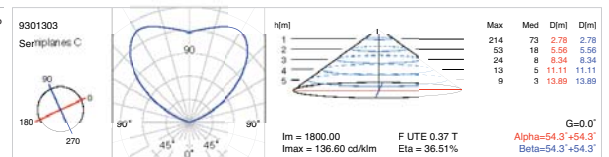

Uplight exterior fijo IP67

Non directional fixed buried uplight IP67

Lamp	Equipo / Gear	Ref	Color	W	PLum	Tª cristal	*TªKit	∠
	Electromagnético	93.01.30.3	■	1x26	45W	58°C	37°C	114°
	Electromagnetic			/ 32		70°C	52°C	
				/ 42		101°C	68°C	