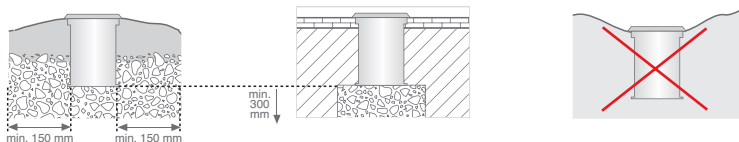

Luminaria de empotrar a suelo modelo UPLIGHT IP67 diámetro exterior 283 mm con óptica fija y IK10. Está compuesta por un cuerpo de aluminio pintado en poliéster color negro texturizado, una hornacina de polímero, un cristal templado y ópticas de aluminio de alta pureza.

Uplight exterior fijo IP67

Non directional fixed buried uplight IP67

Lamp	Equipo / Gear	Ref	Color	W	PLum	Tª cristal	*TªKit	∠
	Electromagnético	93.01.30.3	■	1x26	45W	58°C	37°C	114°
	Electromagnetic			/ 32		70°C	52°C	
				/ 42		101°C	68°C	

Caja de empotramiento incluida
Recessing box included

Se recomienda una capa de grava, alrededor de la caja del uplight, para un drenaje correcto. Evite su colocación en depresiones del terreno.

It is recommended a crushed stone surrounding all around the uplight box for a correct drainage. Avoid its placing in ground depression.