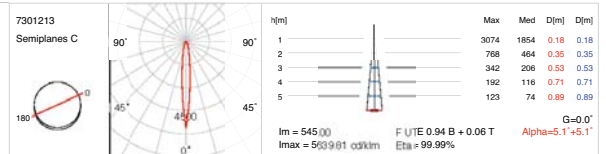

Lamp.	Equipo / Gear	Ref. Techo Ref. Ceiling	Ref. Carril Ref. Track	Color	W	Plum
	Directo a red Mains supply	73.01.21.3	73.01.31.3	■	max. 50	50W