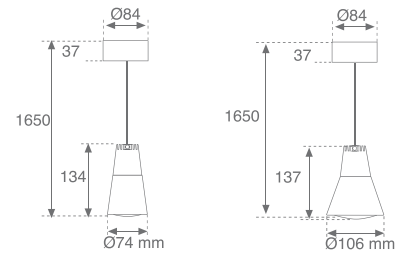

Downlight modelo TWIN para suspender, fabricado en aluminio de inyección lacado en color gris texturizado. Modelos con florón decorativo o adaptador para carril electrificado. Para lámparas PAR 20 y PAR 30.

TWIN model suspended downlight, manufactured in die cast aluminium lacquered in textured grey. Models with a floral decoration or an adapter for electrified track. For PAR 20 and PAR 30 lamps.

Downlight TWIN suspendido para PAR20
Suspended TWIN downlight for PAR20

Lamp.	Equipo / Gear	Ref. Techo Ref. Ceiling	Ref. Carril Ref. Track	Color	W	Plum
	Directo a red Mains supply	73.01.21.3	73.01.31.3	■	max. 50	50W

Downlight TWIN suspendido para PAR30
Suspended TWIN downlight for PAR30

Lamp.	Equipo / Gear	Ref. Techo Ref. Ceiling	Ref. Carril Ref. Track	Color	W	Plum
	Directo a red Mains supply	73.01.22.3	73.01.32.3	■	75	75W