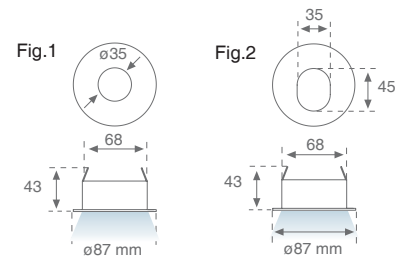

Downlight circular empotrado modelo RING DARKLIGHT con un alto confort visual gracias a la posición interior no enrasada de las lámparas QR-CBC51. Existen dos versiones, una circular fija y otra ovalada orientable donde podemos girar la lámpara hasta 45° para bañar paredes. Sistema de fijación a techo mediante muelles. Ambos modelos disponibles en color blanco mate o gris metalizado.

Round fixed downlight RING DARKLIGHT model with high visual comfort due to the interior non-flush position of the QR-CBC51 lamps. There are two versions, the fixed round one and an adjustable oval one that we can tilt up to 45° to light up walls. Fixed to the ceiling with fixing rings. Both models are available in white matt or metallic grey.