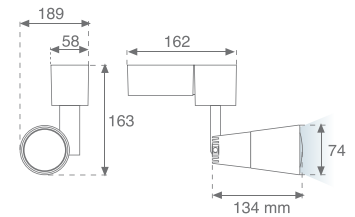

Proyector con adaptador a carril trifásico universal o base para superficie. Giratorio y orientable 355°. Fabricado en aluminio de inyección y acabado en color gris. Para lámparas PAR 20.

Projector with adapter for mounting on a universal three-phase track or with a base for surface mounting. Can rotate and tilt through 355°. Manufactured in die cast aluminium and finished in grey. For PAR 20 lamps.

Proyector TWIN para 1 lámpara PAR 20
TWIN Projector for 1 PAR 20 lamp

Lamp.	Equipo / Gear	Ref. Techo Ref. Ceiling	Ref. Carril Ref. Track	Color	W	Plum
-------	---------------	----------------------------	---------------------------	-------	---	------