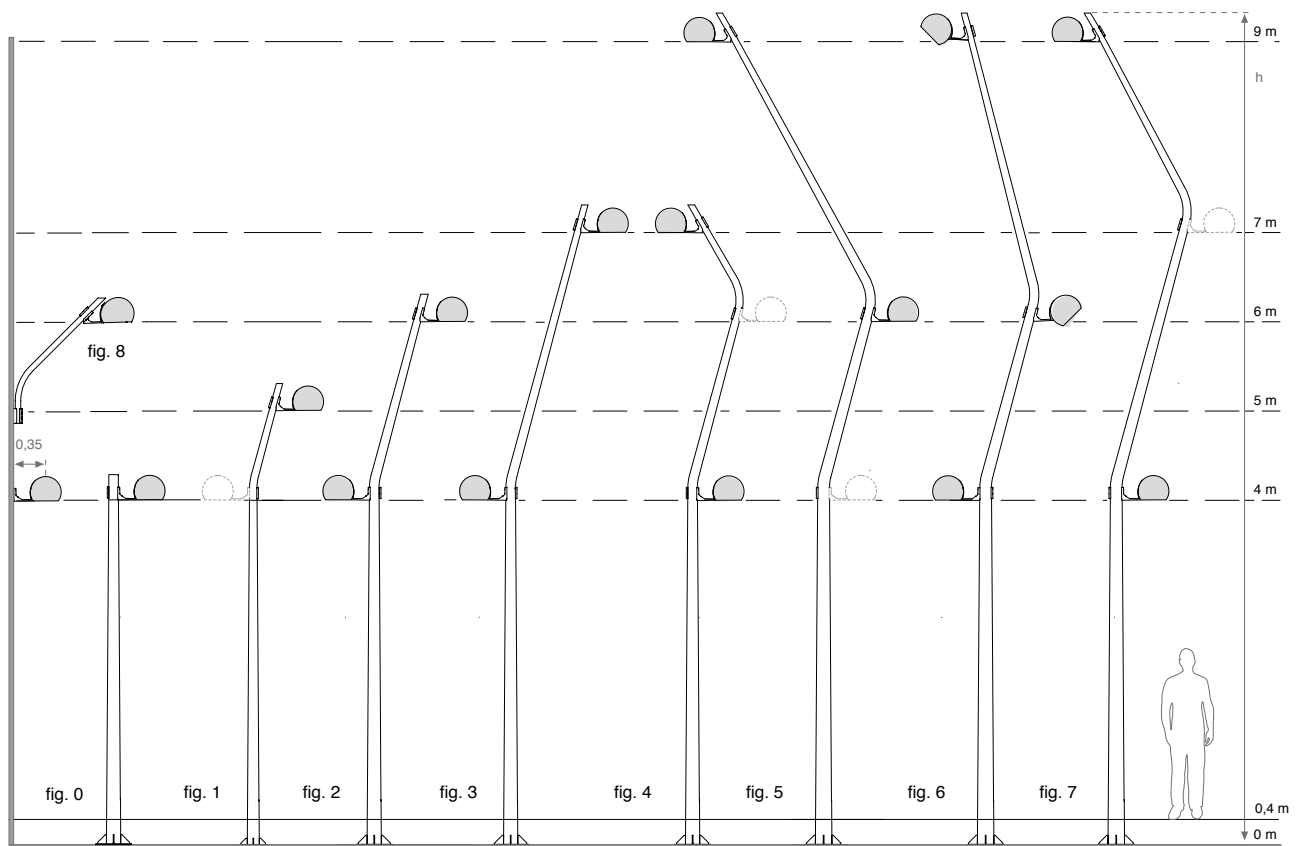

Proyector SMAP
SMAP spotlight

Lamp		Ref	Color	W	Plum	△
	Electromagnético	81.01.07.3	■	70	83	Spot
	Electromagnetic	81.01.08.3	■	70	83	MFL
		81.01.09.3	■	150	168	Spot
		81.01.10.3	■	150	168	MFL
	Electromagnético	81.01.11.3	■	50	58	Spot
	Electromagnetic	81.01.12.3	■	50	58	MFL
		81.01.13.3	■	100	116	Spot
		81.01.14.3	■	100	116	MFL

SMAP

Columnas SMAP y accesorios SMAP columns and accessories

Detalle / Detail	Ref	Color	h (m)	Fig.	Detalle / Detail	Ref	M x L (mm)	Fig.		
	Columnas SMAP	96.01.90.3	□	35	0		Pernos de anclaje	96.00.95.3	18 x 500	0 - 1
	SMAP columns	96.01.91.3	□	48	1		SMAP	96.00.97.3	22 x 750	2 - 7
		96.01.92.3	□	63	2		SMAP rag bolt			
		96.01.93.3	□	69	3					
		96.02.93.3	□	69	4					
		96.01.94.3	□	125	5					
		96.02.94.3	□	124	6					
	96.03.94.3	□	126	7						
	Plantilla de fijación	96.00.89.3	■	-	0-1					
	Pattern bracket	96.00.91.3	■	-	2-7					

Soportes a pared SMAP SMAP wall supports

Detalle / Detail	Ref	Color	Fig.	
	Brazo a pared SMAP 1M	81.00.01.3	□	8
	SMAP arm wall 1M			

Esquema de posibles combinaciones de luminarias en columnas SMAP Standard. Bajo pedido se puede personalizar la columna con diferente distribución de los puntos de anclaje.

Outline of different combinations of fixtures in columns SMAP Standard. Customizing of column with a different distribution of anchor points is available under request.