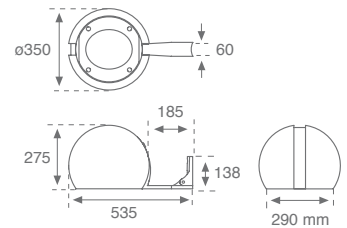

Proyector IP65 fabricado en aluminio inyectado lacado en poliéster color gris texturizado. Dispone de una rótula que le permite adaptarse a las columnas SMAP, y a la pared. Recambio de la lámpara sin herramientas gracias a la fijación del vidrio con el cuerpo mediante sistema de cuarto de vuelta. El umbral de potencias va de 50 a 150 W para lámparas HIT y HST

IP65 projector in textured grey polyester lacquered cast aluminium. Has a hinge with which it can be adapted to SMAP columns and wall. Replacement of lamp without tools thanks to the attachment of the glass to the housing by a quarter-turn system. The power threshold ranges from 50 to 150 W for HIT and HST lamps.

SMAP

Columnas SMAP y accesorios SMAP columns and accessories

Detalle / Detail	Ref	Color	h (m)	Fig.	Detalle / Detail	Ref	M x L (mm)	Fig.		
	Columnas SMAP	96.01.90.3	□	35	0		Pernos de anclaje	96.00.95.3	18 x 500	0 - 1
	SMAP columns	96.01.91.3	□	48	1		SMAP	96.00.97.3	22 x 750	2 - 7
		96.01.92.3	□	63	2		SMAP rag bolt			
		96.01.93.3	□	69	3					
		96.02.93.3	□	69	4					
		96.01.94.3	□	125	5					
		96.02.94.3	□	124	6					
	96.03.94.3	□	126	7						
	Plantilla de fijación	96.00.89.3	■	-	0-1					
	Pattern bracket	96.00.91.3	■	-	2-7					