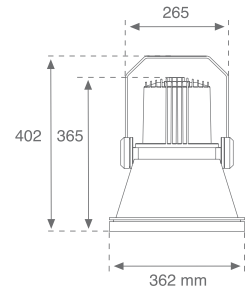

Proyector SHOT 360 con reflector estampado de aluminio para iluminación vial. Cuerpo fabricado en aluminio inyectado lacado en poliéster color gris texturizado. Con cierre de cristal templado resistente a los shocks térmicos, tornillos de acero inoxidable y juntas de silicona que le proporciona un IP65. Para lámparas HIT de 150 W.

SHOT 360 projector with cold stamped aluminium reflector for pedestrian or street lighting. Injected aluminium body, lacquered in texturised grey polyester. Provided with a thermal shock-resistant tempered glass protector, stainless steel screws and silicone joints that give it a protection grade of IP65. For HIT 150W lamps.