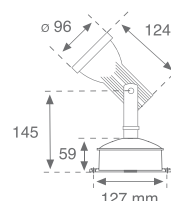

Proyector GREEN 96 para exterior fabricado en aluminio inyectado lacado en poliéster color gris texturizado. Con cierre de cristal templado, tornillos INOX y juntas de silicona que le proporciona un IP66. Dispone distintos accesorios para adaptar en diferentes superficies y evitar deslumbramientos. Para lámparas tipo QR-CBC51 con equipo incorporado.

GREEN 96 projector for exteriors, manufactured from injected aluminium, lacquered in texturised grey polyester. Supplied with a tempered glass protector, stainless steel screws and silicone joints that give it IP66 protection grade. Various accessories are available to adapt the projector to a variety of surfaces and prevent glare. For QR-CBC51 type lamps with equipment included.