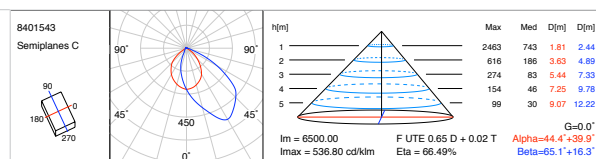

Proyector asimétrico FLASH 4
FLASH 4 asymmetrical floodlight

Lamp	Equipo / Gear	Ref	Color	W	Plum	Portalamp.
------	---------------	-----	-------	---	------	------------

	Electromagnético	84.01.54.3	■	70	87,4W	RX7s
	Electromagnetic	84.01.53.3	■	150	179,4W	RX7s-24