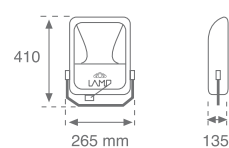

Proyector industrial FLASH 4 con cierre de cristal templado y reflector asimétrico de aluminio gofrado. Para lámparas de descarga HIT-DE y HST-DE. Dispone de aletas antideslumbrantes como accesorio. Ideal para la iluminación de fachadas y monumentos. Para potencias de hasta 150W.

FLASH 4 industrial projector with tempered glass protector and an embossed-aluminium asymmetric reflector. For HIT-DE, and HST-DE discharge lamps. Supplied with anti-glare fin accessories. Ideal for lighting facades and monuments. For power up to 150W.