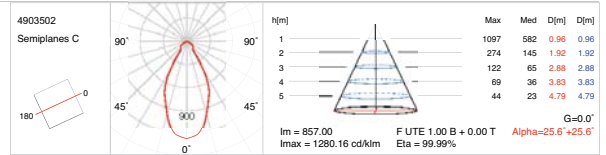

Downlight rectangular empotrado modelo MINI PUZZLE de bajo voltaje, con sistema cardan multidireccional. Con cuerpo interior fabricado en chapa de acero lacado en color negro y con marco exterior en color gris metalizado. Para 3 lámparas de acento tipo dicroicas.

MINI PUZZLE model rectangular recessed low voltage downlight, with cardan multidirectional system. With inner body manufactured in steel sheet lacquered in black and with outer frame in metallised grey. For 3 accent dichroic lamps.

Lamp.	Ref	Color	W	Plum	△
	49.03.50.0	☐	max.3x50	pag. 465	8°-60°
	49.03.50.2	☐	max.3x50	pag. 465	8°-60°