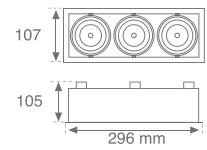

Downlight rectangular empotrado modelo MINI PUZZLE de bajo voltaje, con sistema cardan multidireccional. Con cuerpo interior fabricado en chapa de acero lacado en color negro y con marco exterior en color gris metalizado. Para 3 lámparas de acento tipo dicroicas.

MINI PUZZLE model rectangular recessed low voltage downlight, with cardan multidirectional system. With inner body manufactured in steel sheet lacquered in black and with outer frame in metallised grey. For 3 accent dichroic lamps.