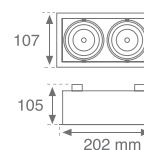

Downlight rectangular empotrado modelo MINI PUZZLE de bajo voltaje, con sistema cardan multidireccional. Con cuerpo interior fabricado en chapa de acero lacado en color negro y con marco exterior en color gris metalizado. Para 2 lámparas de acento tipo dicroicas.

MINI PUZZLE model rectangular recessed low voltage downlight, with cardan multidirectional system. With inner body manufactured in steel sheet lacquered in black and with outer frame in metallised grey. For 2 accent dichroic lamps.