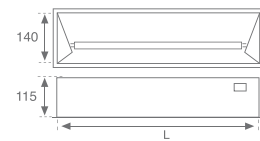

Downlight rectangular empotrado modelo PUZZLE, combinable marcos y módulos. Con cuerpo interior fabricado en chapa de acero lacado en color negro RAL 9011 y reflector asimétrico de aluminio brillante, para bañar paredes de forma uniforme. Equipado con equipo electrónico. Para lámparas fluorescentes T5-HE.

PUZZLE model rectangular recessed downlight, combinable frames and modules. With inner body manufactured in steel sheet lacquered in black RAL 9011 and asymmetric polished aluminium reflector, to uniformly wash walls. Equipped with electronic control gear. For T5-HE fluorescent lamps.