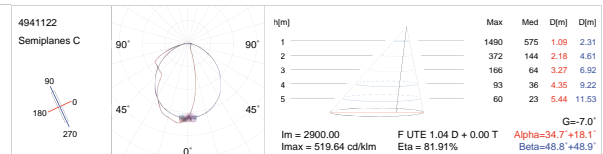

Downlight rectangular empotrado modelo PUZZLE, combinable marcos y módulos. Con cuerpo interior fabricado en chapa de acero lacado en color negro RAL 9011 y reflector asimétrico de aluminio brillante, para bañar paredes de forma uniforme. Equipado con equipo electrónico. Para lámparas fluorescentes T5-HE.

PUZZLE model rectangular recessed downlight, combinable frames and modules. With inner body manufactured in steel sheet lacquered in black RAL 9011 and asymmetric polished aluminium reflector, to uniformly wash walls. Equipped with electronic control gear. For T5-HE fluorescent lamps.

Lamp.	Equipo / Gear	Ref	Color	W	Plum	Lmm	Mod.
	Electrónico	49.41.11.0	□	1x14	18,4W	600	D
	Electronic	49.41.11.2	■	1x14	18,4W	600	D
		49.41.12.0	□	1x28	34,5W	1220	E
		49.41.12.2	■	1x28	34,5W	1220	E