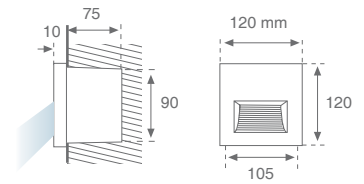

Bañador de pared empotrado modelo MINI URBAN 65, provisto de óptica asimétrica. Cuerpo inyectado en aluminio y lacado en poliéster color gris texturizado.

Equipo externo no incluido para lámparas QT-9 de hasta 20W y alimentación directa a red para el modelo LED de color blanco frío (6300 °K). Ambos modelos disponen de caja de empotramiento.

Recessed wall luminaire MINI URBAN 65 model, supplied with asymmetric optics.

Injected aluminium body, lacquered in texturised grey polyester. External electronic gear not included for QT-9 lamps up to 20W and direct main supply for the cold white LED model (6300 °K). Both models are provided with recessing box.

Bañador de pared MINI URBAN 65 para empotrar  
MINI URBAN 65 recessed wall luminaire

Lamp	Equipo / Gear	Ref	Color	W	Plum
	Electrónico Electronic	98.01.03.3		20	-
	Directo a red Mains Supply	98.01.04.3		4	4