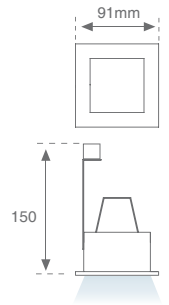

Downlight cuadrado empotrado modelo MINI PUZZLE con cristal opal para evitar deslumbramientos. Marco inyectado en aluminio y lacado en color gris. Sistema de fijación a techo mediante muelles, basculante 45° y con cristal opal que le proporciona un IP40. Modelos disponibles en color blanco mate o gris metalizado y para lámparas QR-CBC51.

Recessed squared downlight MINI PUZZLE model with opal glass that avoids dazzles. Frame injected in aluminium and lacquered in grey. Fixed to the ceiling with fixing rings, tilts 45° and its opal glass provides it with an IP40. Models available in white matt or metallic grey and for QR-CBC51 lamps.

MINI PUZZLE orientable con cristal opal
MINI PUZZLE with adjustable lamp and opal glass

Lamp.	Ref	Color	W	Plum
	49.01.46.0	□	50	pag. 465
	49.01.46.3	■	50	pag. 465