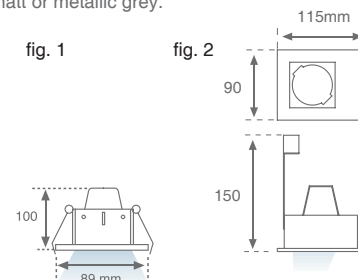

Downlights empotrados modelo MINI PUZZLE con un alto confort visual gracias a la posición interior no enrasada de la lámpara QR-CBC51. Existen dos versiones, una cuadrada basculante y otra rectangular orientable donde podemos girar la lámpara hasta 45° para bañar paredes. Sistema de fijación a techo mediante muelles. Ambos modelos disponibles en color blanco mate o gris metalizado.

Recessed downlight MINI PUZZLE model with high visual comfort due to the interior non-flush position of the QR-CBC51 lamps. There are two versions, the squared tilt one and an asymmetric rectangular one that we can tilt up to 45° to light up walls. Fixed to the ceiling with fixing rings. Both models are available in white matt or metallic grey.

MINI PUZZLE orientable y asimétrico
Adjustable MINI PUZZLE and asymmetric

Lamp.	Ref	Color	W	Plum	fig.	
	49.01.47.0	□	50	pag. 465	2	
	49.01.47.3	■	50	pag. 465	2	

Equipos página 465
Control Gear 465