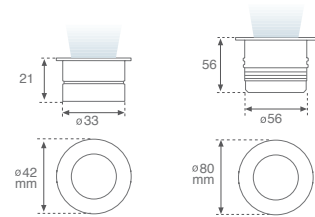

Luminaria de empotrar para exterior modelo XTREMA. Cuerpo fabricado en acero inoxidable AISI 304 y difusor de cristal translúcido. Existen 2 versiones: con 2 LEDs (XTREMA40) y con 6 LEDs (XTREMA 80) disponibles en 2 temperaturas de color: blanco cálido y blanco frío. Óptica fija Wide Flood en la versión con 2 LED y óptica Very Wide Flood o Medium Flood en la versión de 6 LEDs. También disponible el modelo XTREMA 40 en LEDs color azul y RGB. Driver externo y caja de empotramiento no incluidos.

Flush-mounted XTREMA luminaire for exteriors. AISI 304 stainless steel body and translucent glass diffuser. There are 2 versions: with 2 LED's (XTREMA 40) and with 6 LED's (XTREMA 80) available in 2 colour temperatures: warm white and cold white. Fixed Wide Flood lens in the 2 LED version and Very Wide Flood or Medium Flood lens in the 6 LED version. The XTREMA 40 model also available with blue and RGB LED's. External driver and installation box not included.

Luminaria XTREMA 40 para empotrar con 2 o 3 LED's de proyección
XTREMA 40 recessed luminaire with 2 or 3 LED's of projection

Lamp	Ref	Color	Nº LED	W	Plum	luz	°K
LED	98.02.05.3	<input type="checkbox"/>	2	2,4	-	○	Cool
	98.02.06.3	<input type="checkbox"/>	2	2,4	-	○	Warm
	98.02.07.3	<input type="checkbox"/>	3	3,2	-	●	RGB
	98.02.08.3	<input type="checkbox"/>	2	2,4	-	●	-

Luminaria XTREMA 80 para empotrar con 6 LEDs de proyección
XTREMA 80 recessed luminaire with 6 LED's of projection

Lamp	Ref	Color	Nº LED	W	Plum	Δ	°K
LED	98.06.15.3	<input type="checkbox"/>	6	7,2	-	VWFL	Cool
	98.06.16.3	<input type="checkbox"/>	6	7,2	-	VWFL	Warm
	98.06.17.3	<input type="checkbox"/>	6	7,2	-	MFL	Cool
	98.06.18.3	<input type="checkbox"/>	6	7,2	-	MFL	Warm