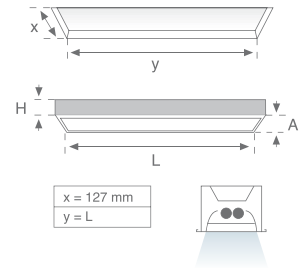

Luminaria empotrada MODULAR LINEA CONTINUA adaptable a la mayoría de techos. Fabricada en chapa de acero lacada en color blanco. Con difusor de aluminio brillante de doble parábola obteniendo un alto confort visual. Para lámparas fluorescentes tipo T8 y T5-HE.

MODULAR CONTINUOUS LINE recessed luminaire, suitable for most types of ceiling. Manufactured in steel sheet lacquered in white. With double parabolic polished aluminium diffuser for a high level of visual comfort. For T8 and T5-HE fluorescent lamps.

MODULAR L.C. con óptica doble parabólica de alto confort visual
MODULAR L.M. with low luminance louvre with high visual comfort optics

Lamp.	Equipo / Gear	Ref	Color	W	Plum	L x A x H mm.
	Electromagnético	65.02.21.0	<input type="checkbox"/>	2 x 36	101,2W	1243 x 147 x 98
	Electromagnetic	65.02.22.0	<input type="checkbox"/>	2 x 58	151,8	1543 x 147 x 98
	Electrónico	65.42.21.0	<input type="checkbox"/>	2 x 36	73,6W	1243 x 147 x 98
	Electronic	65.42.22.0	<input type="checkbox"/>	2 x 58	112,7W	1543 x 147 x 98