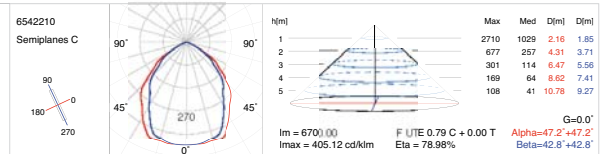

Luminaria empotrada MODULAR LINEA CONTINUA adaptable a la mayoría de techos. Fabricada en chapa de acero lacada en color blanco. Con difusor de aluminio brillante de doble parábola obteniendo un alto confort visual. Para lámparas fluorescentes tipo T8 y T5-HE.

MODULAR L.C. con óptica doble parabólica de alto confort visual
MODULAR L.M. with low luminance louvre with high visual comfort optics

Lamp.	Equipo / Gear	Ref	Color	W	Plum	L x A x H mm.
	Electromagnético	65.02.21.0	<input type="checkbox"/>	2 x 36	101,2W	1243 x 147 x 98
	Electromagnetic	65.02.22.0	<input type="checkbox"/>	2 x 58	151,8	1543 x 147 x 98
	Electrónico	65.42.21.0	<input type="checkbox"/>	2 x 36	73,6W	1243 x 147 x 98
	Electronic	65.42.22.0	<input type="checkbox"/>	2 x 58	112,7W	1543 x 147 x 98