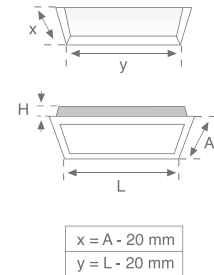

Luminaria empotrada de radiación asimétrica. Fabricada en chapa de acero lacada en color blanco mate. Dispone de un reflector asimétrico de aluminio brillante para los modelos T5-HO, mientras que para el modelo TC-L de 55W dispone de un reflector lacado en blanco.

Luminaria MODULAR ASIMÉTRICA
Luminaire with MODULAR ASIMÉTRICA

Lamp	Equipo / Gear	Ref	Color	W	Plum	A x L x H mm	Light Distribution Diagrams	
 T5/T16	Electrónico T5 HO	65.41.11.0	□	1 x 24	27,6W	147 x 596 x 60	 6541120 Semiplanos C	 h[m] Max Med D[m] D[m] 1 2087 512 1.98 2.54 2 522 128 3.97 5.29 3 392 57 5.95 7.93 4 100 32 7.93 10.57 5 80 20 9.92 13.21 G=23.0° Im = 4450.00 F UTE 0.89 E + 0.00 T Alpha=39.4°+27.2° lmax = 553.40 cd/Klm Eta = 88.72% Beta=50.2°+50.9°
	Electronic T5 HO	65.41.12.0	□	1 x 54	61W	147 x 1196 x 60		
 color 84	Reflector de aluminio Aluminum reflector							
	Electrónico Electronic	65.41.13.0	□	1 x 55	57W	596 x 297 x 91	 6541130 Semiplanos C	 h[m] Max Med D[m] D[m] 1 2231 552 1.86 2.54 2 563 138 3.97 5.29 3 250 61 5.95 7.93 4 141 35 7.93 10.57 5 90 22 9.92 13.21 G=23.0° Im = 4800.00 F UTE 0.89 E + 0.00 T Alpha=39.4°+27.2° lmax = 553.40 cd/Klm Eta = 88.72% Beta=50.2°+50.9°
 TC-L	Reflector lacado en color blanco Coated reflector in white color							
 1-10V	Referencias regulables p.481 Dimable references p.481				Sistemas de control 1-10V p.456 Systems of control 1-10V p.456			