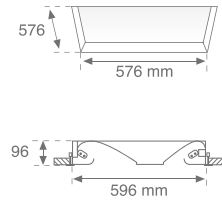

La uminaria empotrada MODULAR HOSPITAL está fabricada en chapa de acero lacada en color blanco mate. Con tres tipos de iluminación: ambiente, de lectura y de reconocimiento. Para lámparas fluorescentes compactas tipo TC-L de 55w. Como accesorio dispone de un sistema de anclaje compatible para todas las tipologías de techo existentes.

The MODULAR HOSPITAL recessed luminaire is manufactured in steel sheet lacquered in matt white. It can provide three types of illumination: ambient, reading and recognition. For 55W TC-L compact fluorescent lamps. A fixing system compatible with all types of ceiling is available as an accessory.

Lamp	Equipo / Gear	Ref.	Color	W	Plum
TC-L	Electromagnético Electromagnetic	85.42.33.0	☐	2 x 55	113W

Iluminación de reconocimiento
Examination lighting

Iluminación de ambiente
Ambient lighting

Iluminación de lectura
Reading lighting

1-10V	Referencias regulables p.481 Dimmable references p.481	Scanning	Sistemas de control 1-10V p.456 Systems of control 1-10V p.456

Accesorio
Accessorie

Detalle / Detail	Ref.	Color	
	65.07.40.0	☒	4 unidades por referencia, no incluidas One reference includes 4 pieces, request for each luminaire