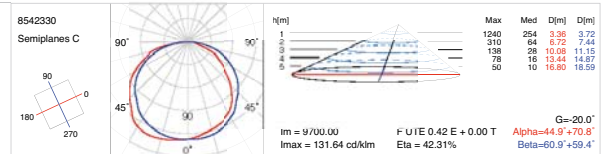

Lamp	Equipo / Gear	Ref.	Color	W	Plum
TC-L	Electromagnético Electromagnetic	85.42.33.0	☐	2 x 55	113W