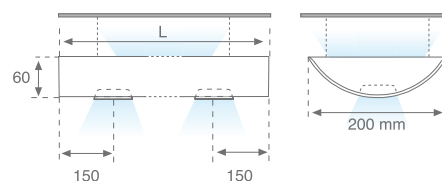

Luminaria FLAT de radiación directa-indirecta combina la fluorescencia para luz ambiente con las halógenas QR-70 para la luz directa de acento. Fabricado en extrusión de aluminio y lacado en color blanco mate, con reflector de aluminio brillante de elevada pureza. Para lámparas fluorescentes T5-HO.

FLAT luminaire for direct-indirect lighting combines fluorescent lamps for ambient lighting with QR-70 halogen lamps for direct accent lighting. Manufactured in extruded aluminium lacquered in matt white, with a reflector made of polished high purity aluminium. For T5-HO fluorescent lamps.