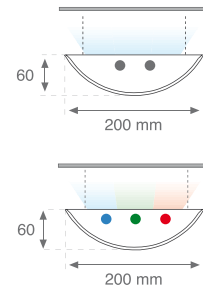

Luminaria FLAT con reflector de aluminio brillante de elevada pureza. Fabricado en extrusión de aluminio y lacado en color blanco mate. Para lámparas fluorescentes T5-HO. El modelo FLAT SHOW, con lámparas RGB y equipos digitales DALI, es programable por el usuario mediante el software PACK DE CONTROL y permite crear escenas dinámicas de colores.

FLAT luminaire with polished high purity aluminium reflector. Manufactured in extruded aluminium, and lacquered in matt white. For T5-HO fluorescent lamps.

The FLAT SHOW model, with RGB lamps and DALI digital control gear, can be programmed by the user through the CONTROL PACK software and thus create dynamic colour settings.

Aplique FLAT SHOW de radiación indirecta
FLAT SHOW wall mounted luminaire of indirect radiation

Lamp	Equipo / Gear	Ref	Color	W	Plum	Lmm
	Electrónico T5 HO Electronic T5 HO	72.83.01.0	<input type="checkbox"/>	3 x 28	96.6W	1230 RGB

Pack de control 96.86.01.0
Control pack

Más información p. 378
More information p. 378

Accesorios
Accessories

Detalle / Detail	Ref	Color	Detalle / Detail	Ref	Color
 125mm Tapa final End cover	72.06.40.0	<input type="checkbox"/>	 Perfil Profile max. 3m	72.05.00.0	<input type="checkbox"/>
 Unión codo 90° 90° elbow joint	72.05.20.0	<input type="checkbox"/>	 Juego de 2 fijaciones para unión Set of 2 fixings per joint 2 unit./ref.	96.06.01.0	
 Unión de 2 luminaris a 90° Joining piece coupler to 90° 1 unit./ref.	72.05.24.0	<input type="checkbox"/>	 Unión de 3 luminaris a 90° Joining piece coupler to 90° 1 unit./ref.	72.05.25.0	<input type="checkbox"/>
 Unión de 4 luminaris a 90° Joining piece coupler to 90° 1 unit./ref.	72.05.26.0	<input type="checkbox"/>			