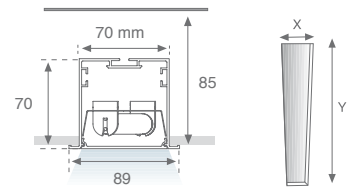

Luminaria empotrada FIL PLUS individual con reflector al tresbolillo para evitar zonas oscuras en los extremos de la luminaria. Cuerpo de extrusión de aluminio lacado en color gris satinado. Equipada con 1 lámpara fluorescente T5-HO y difusor de policarbonato opal. Tapas finales y Anclaje para techo incluidas.

Recessed FIL PLUS individual light fixture with staggered reflector to prevent dark zones at the ends of the fixture. Gloss grey lacquered extruded aluminium housing. Equipped with a T5-HO fluorescent lamp and with opal polycarbonate diffuser. End caps and Bracket surface included.

Luminaria FIL+ INDIVIDUAL para empotrar con reflector tresbolillo
 FIL+ INDIVIDUAL with staggered reflector

Lamp	Equipo / Gear	Ref	Color	Ref	Color	W	Plum	Lmm	X x Y mm
 T5/T16	Electrónico	47.41.45.3	■	47.41.45.0	□	1 x 24	27,6 W	618	78x610
	Electronic	47.41.46.3	■	47.41.46.0	□	1 x 54	61 W	1218	78x1210
		47.41.47.3	■	47.41.47.0	□	1 x 80	88 W	1518	78x1510