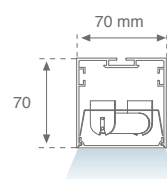

Luminaria FIL + individual con reflector al tresbolillo para evitar zonas oscuras en los extremos de la luminaria. Cuerpo de extrusión de aluminio lacado en color gris satinado. Equipada con 1 lámpara fluorescentes T5-HO y difusor de policarbonato opal. Tapas finales incluidas. .

FIL + individual light fixture with staggered reflector to prevent dark zones at the ends of the fixture. Gloss grey lacquered extruded aluminium housing. Equipped with a T5-HO fluorescent lamp and with opal polycarbonate diffuser. End caps included. .