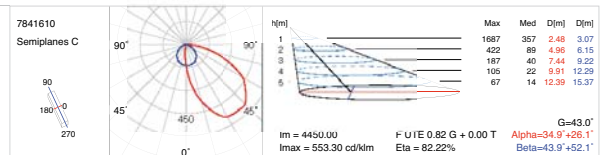

Luminaria EXTRAPLANA ASIMÉTRICA T5
ASYMMETRIC T5 EXTRAPLANA luminaire

Lamp	Equipo / Gear	Ref	Color	W	Plum	Lmm
T5/T16	Electrónico T5 HE	78.41.61.0	☐	1 x 54	61W	1181
	Electronic T5 HE	78.41.62.0	☐	1 x 80	88W	1481