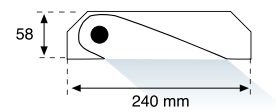

Luminaria de superficie o suspendida EXTRAPLANA. Fabricada en chapa de acero lacada en color blanco. Con óptica asimétrica fabricada en aluminio brillante de alta pureza. Equipada con equipos electromagnéticos o electrónicos para lámparas fluorescentes T5-HE.

EXTRAPLANA surface or suspended luminaire. Manufactured in steel sheet lacquered in white. With asymmetric optic, manufactured in polished high purity aluminium. Equipped with electro-magnetic or electronic control gear for T5-HE fluorescent lamps.