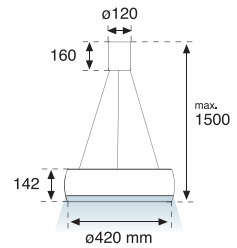

Downlight suspendido con florón de superficie. El cuerpo y el difusor están fabricados en inyección de policarbonato, el difusor tiene un innovador acabado glaseado que evita deslumbramientos. Todos los modelos están disponibles en color blanco brillante RAL 9010 o negro brillante RAL 9011. Lámpara TL5 C con temperatura de color 830 incluida.

Suspended downlight with surface rose. The body and the diffuser are manufactured in injection moulded polycarbonate, the diffuser has an innovative glazed finish to avoid glare. All the models are available in gloss white RAL 9010 or gloss black RAL 9011. A TL5 C lamp, colour temperature 830, is included.