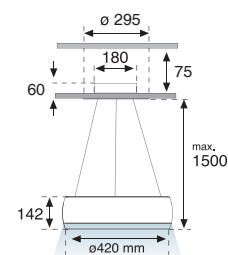

Downlight suspendido con florón para empotrar en techos registrables. El cuerpo y el difusor están fabricados en inyección de policarbonato, el difusor tiene un innovador acabado glaseado que evita deslumbramientos. Todos los modelos están disponibles en color blanco brillante RAL 9010 o negro brillante RAL 9011. Lámpara TL5 C con temperatura de color 830 incluida.

Suspended downlight with rose for recessing in accessible ceilings. The body and the diffuser are manufactured in injection moulded polycarbonate, the diffuser has an innovative glazed finish to avoid glare. All the models are available in gloss white RAL 9010 or gloss black RAL 9011. A TL5 C lamp, colour temperature 830, is included.