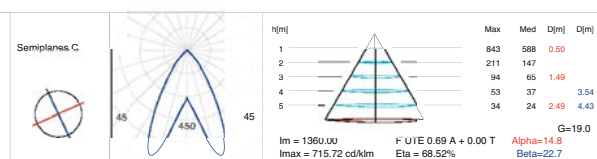

Downlight empotrado modelo ALUMIC directo a red, con aro fabricado en inyección de aluminio lacado en color blanco y reflector de aluminio de alta pureza. Para lámparas incandescentes de disposición vertical E-27.

ALUMIC model recessed downlight direct to mains, with trim ring manufactured in die cast aluminium lacquered in white and with a high purity aluminium reflector. For E-27 vertically positioned incandescent lamps.

Lamp	Equipo / Gear	Ref	Color	W	Plum
	Directo a red Mains supply	92.01.00.0	□	1x100/150	100/150W

Aeropuerto de Menorca, Maó (España)