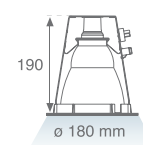

Downlight empotrado modelo ALUMIC directo a red, con aro fabricado en inyección de aluminio lacado en color blanco y reflector de aluminio de alta pureza. Para lámparas incandescentes de disposición vertical E-27.

ALUMIC model recessed downlight direct to mains, with trim ring manufactured in die cast aluminium lacquered in white and with a high purity aluminium reflector. For E-27 vertically positioned incandescent lamps.