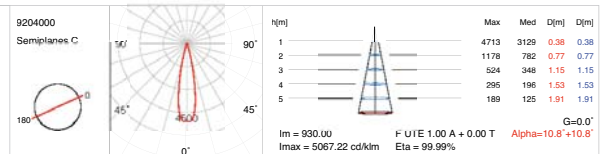

Equipos página 465
Control Gear 465

Difusores necesarios para completar el downlight GALA de cuerpo fijo
Diffuseurs nécessaires pour compléter le downlight GALA corps fixe

Detalle / Detail	Ref.	Color	IP	
	Cristal semiopal	92.06.40.0	☐	IP 44
	Central deco glass	92.06.40.3	☐	
	Cristal con doble reflector	92.06.43.0	☐	IP 44
	Doble interior reflector glass	92.06.43.3	☐