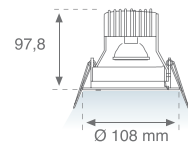

Downlight empotrado fijo modelo GALA. Fabricado en aluminio inyectado y lacado en color blanco o gris metalizado. Para una correcta ventilación, el portalámparas queda integrado sobre el disipador térmico de fundición de aluminio. Acabado con un difusor disponible en 2 versiones: cristal semiopal y cristal con doble reflector.

GALA model fixed recessed downlight. Manufactured in die cast aluminium lacquered in white or metallised grey. For good ventilation the lamp holder is integrated with the cast aluminium thermal dissipater. Finished with a diffuser available in 2 versions: semi-opal glass or glass with a double reflector.

Downlight GALA bajo voltaje de cuerpo fijo
Low voltage downlight GALA fixed body

| Lamp. | Ref | Color | W | Plum | Δ |
|-------|------------|--------------------------|----|----------|----------|
| | 92.04.00.0 | <input type="checkbox"/> | 50 | pag. 465 | 8° - 60° |
| | 92.04.00.3 | <input type="checkbox"/> | 50 | pag. 465 | 8° - 60° |