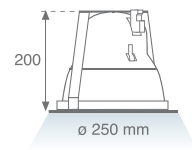

Downlight empotrado modelo ALUMIC con equipo no incluido. Con aro fabricado en inyección de aluminio lacado en color blanco y reflector de aluminio anodizado mate de elevada pureza de haz de luz semi-intensiva. Con cristal incorporado. Para una lámpara de descarga de disposición horizontal tipo HIT-DE y HST-DE.

ALUMIC model recessed downlight control gear not included. With trim ring manufactured in die cast aluminium lacquered in white and high purity matt anodised aluminium reflector with semi-intensive light beam. With built in glass. For a horizontally positioned HIT-DE or HST-DE discharge lamps.