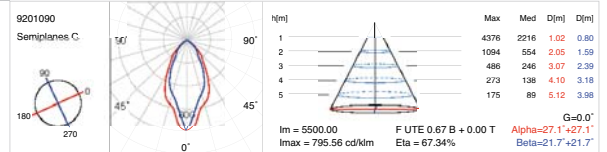

Equipos página 465
Control Gear 465