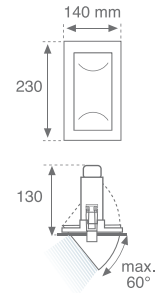

Downlight empotrado rectangular modelo ORBIT basculante 60°, con equipo no incluido. Con cuerpo y aro fabricado en inyección de aluminio lacado en color blanco o gris metalizado y reflector de aluminio mate de elevada pureza. Para una lámpara de descarga de disposición horizontal tipo HIT-DE y HST-DE de 70 o 150w.

ORBIT model rectangular recessed 60° pivoted downlight, control gear not included. With body and trim ring manufactured in die cast aluminium lacquered in white or metallised grey and with a high purity matt aluminium reflector. For horizontally positioned discharge lamps of type: HIT-DE or HST-DE of 70 W or 150 W.