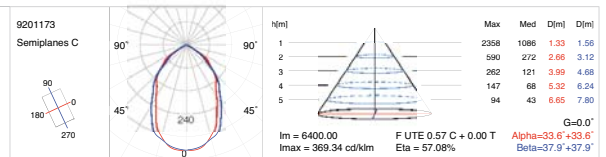

Lamp.	Ref	Color	W	Plum	Portalámparas
	92.01.17.0	☐	1x70	pag. 465	Rx7s
	92.01.17.3	☒	1x70	pag. 465	Rx7s
	92.01.20.0	☐	1x150	pag. 465	Rx7s-24
	92.01.20.3	☒	1x150	pag. 465	Rx7s-24