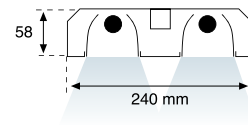

Luminaria de superficie o suspendida EXTRAPLANA. Fabricada en chapa de acero lacada en color blanco. Con óptica de aluminio brillante de elevada pureza de doble parábola obteniendo un alto confort visual. Equipada con equipos electrónicos para lámparas fluorescentes T5-HE.

EXTRAPLANA surface or suspended luminaire. Manufactured in steel sheet lacquered in white. With double parabolic, polished, high purity, aluminium optic for a high level of visual comfort. Equipped with electronic control gear for T5-HE fluorescent lamps.