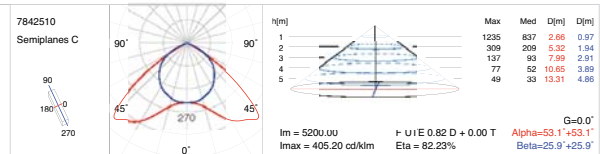

1-10V Referencias regulables p.481
Dimable references p.481

Scanning Sistemas de control 1-10V p.456
Systems of control 1-10V p.456

Accesorios y suspensiones T5 Y T8
Accessories and suspensions T5 and T8

Detalle / Detail	Ref.	Color
Unión para pasar cables Joint for passing cables through	96.07.81.0	☐
Cable de acero regulable en "Y" Steel cable height-adjustable in "Y" Altura regulable (max.3m.) Adjustable height (max.3m.)	96.08.63.3	☒
Suspensión electromecánica regulable en "Y" Electromechanical suspension height-adjustable in "Y" Altura regulable (max.3m.) Adjustable height (max.3m.)	96.28.63.3 96.28.63.0	☐ ☐
Dos cables acero trenzado Two braided steel cables Altura regulable (max.3m.) Adjustable height (max.3m.)	96.07.49.3 96.07.49.0	☐ ☐