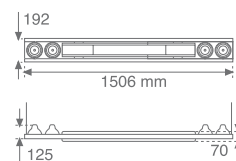

Luminaria modelo PUZZLE AIR con sistema cardan multidireccional combinada con una luminaria de fluorescencia con difusor de policarbonato. Fabricado en perfiles extruidos de aluminio anodizado y aros de inyección de aluminio lacados en gris RAL 9007. Para 4 lámparas de acento PAR 30 y 2 fluorescentes de T8-18w.

PUZZLE AIR model luminaire with cardan multi-directional system combined with a fluorescent luminaire with polycarbonate diffuser. Manufactured with anodised extruded aluminium bodies and die cast aluminium rings lacquered in grey RAL 9007. For 4 PAR 30 halogen accent lamps and 2 T8-18W fluorescent lamps.