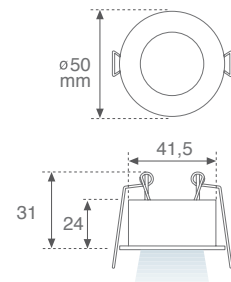

Mini Downlight circular empotrado modelo RING LEDS para LED. Cuerpo fabricado en aluminio y difusor de policarbonato prismático. Existen 2 versiones: con 1 LED y con 3 LEDs disponibles en 2 temperaturas de color: blanco cálido y blanco frío. Óptica fija Medium Flood en la versión con 1 LED y óptica Flood en la versión de 3 LEDs. Driver externo no incluido. Acabados anodizado plata mate o lacado blanco.

Mini RING LEDS flush-mounted round downlight for LED's. Aluminium body and prismatic polycarbonate diffuser. There are 2 versions: with 1 LED and with 3 LED's available in 2 colour temperatures: warm white and cold white. Fixed Medium Flood lens in the 1 LED version and Flood lens in the 3 LED version. External driver not included. Anodized matt silver or white lacquered finish.