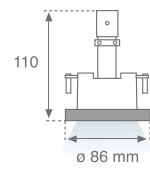

Downlight circular empotrado modelo RING de bajo voltaje fijo. Cuerpo y aro fabricados en aluminio inyectado lacado en color blanco o gris. Dispone de un IP65 gracias a su aro con cristal y junta tórica.

RING model circular recessed fixed low voltage downlight. Body and trim ring manufactured in die cast aluminium in white or grey. It has an IP65 rating thanks to its trim ring with glass and O-ring.

Downlight RING fijo de bajo voltaje e IP65
RING low voltage fixed downlight IP65