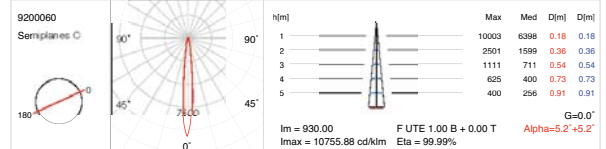

Downlight RING fijo de bajo voltaje
RING low voltage fixed downlight

Lamp. Ref Color W Plum Δ Fig.

92.00.06.0

Color

50

pag. 465

8° - 60°

2

Equipos página 465
Control Gear 465