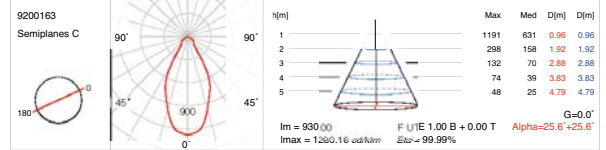

Downlight circular empotrado modelo RING de bajo voltaje fijo. Cuerpo y aro fabricados en aluminio inyectado lacado en color blanco o gris. Uno de los modelos dispone de un aro decorativo que a la vez evita deslumbramientos.

RING model circular recessed fixed low voltage downlight. Body and trim ring manufactured in die cast aluminium in white or grey. One of the models has a decorative trim ring that also eliminates glare.

Downlight RING bajo voltaje fijo con aro decorativo
KONIC Low voltage fixed downlight

Lamp. Ref Color W Plum Δ Fig.

92.00.16.3

Color

50

pag. 465

8° - 60°

1

Downlight RING fijo de bajo voltaje
RING low voltage fixed downlight

Lamp. Ref Color W Plum Δ Fig.

92.00.06.0

Color

50

pag. 465

8° - 60°

2

Equipos página 465
Control Gear 465