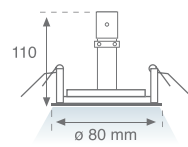

Fig.1

Fig.2

Downlight RING bajo voltaje fijo con aro decorativo
KONIC Low voltage fixed downlight

Lamp. Ref Color W Plum Δ Fig.

92.00.16.3

Color

50

pag. 465