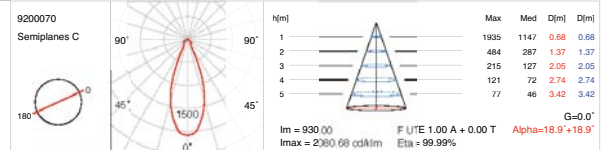

Downlight circular empotrado modelo RING de bajo voltaje y basculante. Con cuerpo fabricado en aluminio inyectado en color blanco o gris metalizado. Existen modelos con 30° y 90° de basculación.

RING model circular recessed downlight, low voltage and pivoted. With body manufactured in die cast aluminium in white or metallised grey. There are models with 30° and 90° pivot angles.

Downlight RING bajo voltaje abatible 30° con rotación 355°
RING low voltage downlight adjustable vertical 30° horizontal 355°

Lamp.	Ref	Color	W	Plum	Δ	Fig.

Downlight RING bajo voltaje orientable 90° con rotación 355°
Adjustable RING low voltage downlight adjustable vertical 90° horizontal 355°

Lamp.	Ref	Color	W	Plum	Δ	Fig.

Equipos página 465
Control Gear 465