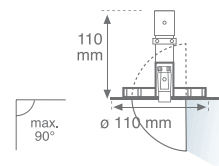

Downlight circular empotrado modelo RING de bajo voltaje y basculante. Con cuerpo fabricado en aluminio inyectado en color blanco o gris metalizado. Existen modelos con 30° y 90° de basculación.

RING model circular recessed downlight, low voltage and pivoted. With body manufactured in die cast aluminium in white or metallised grey. There are models with 30° and 90° pivot angles.

Fig.2

Downlight RING bajo voltaje abatible 30° con rotación 355°
RING low voltage downlight adjustable vertical 30° horizontal 355°

Lamp.	Ref	Color	W	Plum	Δ	Fig.

Downlight RING bajo voltaje orientable 90° con rotación 355°
Adjustable RING low voltage downlight adjustable vertical 90° horizontal 355°

Lamp.	Ref	Color	W	Plum	Δ	Fig.

Equipos página 465
Control Gear 465