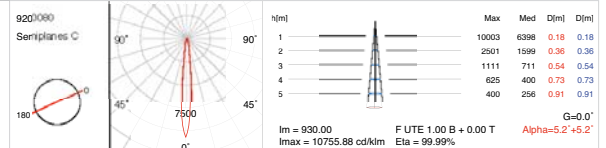

Equipos página 465
Control Gear 465