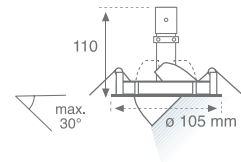

Fig.1

Fig.2