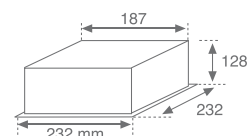

Downlight cuadrado empotrado modelo KUBIC con equipo no incluido. Fabricado en chapa de acero lacada en color negro con reflector asimétrico de aluminio mate y marco exterior blanco. Para lámparas de descarga HIT-DE o HST-DE de 70 o 150w.

KUBIC model square recessed downlight, control gear not included. Manufactured in steel sheet lacquered in black with an asymmetric reflector of matt aluminium and white outer frame. For discharge lamps: HIT-DE or HST-DE of 70 W or 150 W.