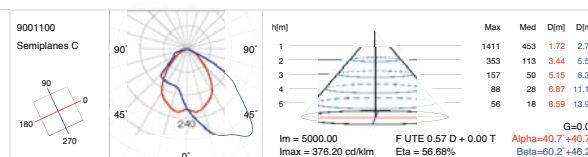

Downlight cuadrado empotrado modelo KUBIC con equipo no incluido. Fabricado en chapa de acero lacada en color negro con reflector asimétrico de aluminio mate y marco exterior blanco. Para lámparas de descarga HIT-DE o HST-DE de 70 o 150w.

KUBIC model square recessed downlight, control gear not included. Manufactured in steel sheet lacquered in black with an asymmetric reflector of matt aluminium and white outer frame. For discharge lamps: HIT-DE or HST-DE of 70 W or 150 W.

Lamp	Ref	Color	W	Plum
Con cristal transparente With transparent glass	90.01.10.0	☐	70	pag. 465
	90.01.11.0	☐	150	pag. 465