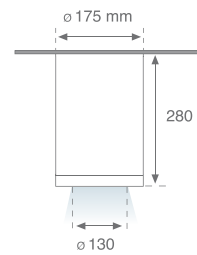

Aplicue NIC 175 para adosar a techo, con cristal templado de seguridad, reflector repulsado de aluminio de alta pureza, cuerpo de aluminio extruido y soporte a techo de inyección de aluminio, ambos lacados en poliéster color gris texturizado. Ideal para instalar en zonas exteriores como cornisas, porches, cobertizos, etc.

Applique NIC 175 à fixer directement au plafond, avec verre trempé de sécurité, réflecteur repoussé en aluminium de grande pureté, corps en aluminium extrudé et support de plafond en aluminium injecté, tous deux avec finition en polyester de couleur grise, texturé. Idéal pour être installée dans les zones extérieures comme les corniches, les porches, les auvents, etc.

Downlight cilíndrico NIC-175 de superficie  
Downlight cylindrique NIC-175 de surface

Lamp. Equipo/Équipement      Ref      Color      W      Plum

Electromagnético  
Électromagnétique

91.01.64.3

26

36,8W

Electromagnético  
Électromagnétique