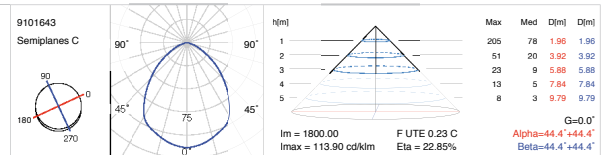

Downlight cilíndrico NIC-175 de superficie  
Downlight cylindrique NIC-175 de surface

Lamp. Equipo/Équipement      Ref      Color      W      Plum

Electromagnético  
Électromagnétique

91.01.64.3

26

36,8W

Electromagnético  
Électromagnétique