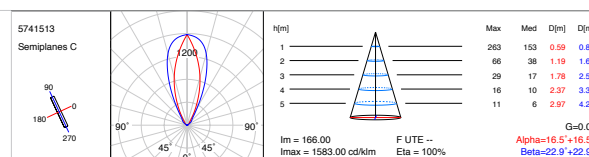

Para ambientes salinos se recomienda INOX AISI 316
For saline ambient it is recommended INOX AISI 316

Accesorios
Accessories

Detalle / Detail	Ref	L mm	Detalle / Detail	Ref
  Caja empotramiento BAULINE con equipo BAULINE recessing box with gear	57.00.01.3	674	 Pack Control USB-DMX/RDM Control Pack USB-DMX/RDM Para más información ver pagina 154 For more information page 154	96.40.79.0
	57.00.02.3	1262