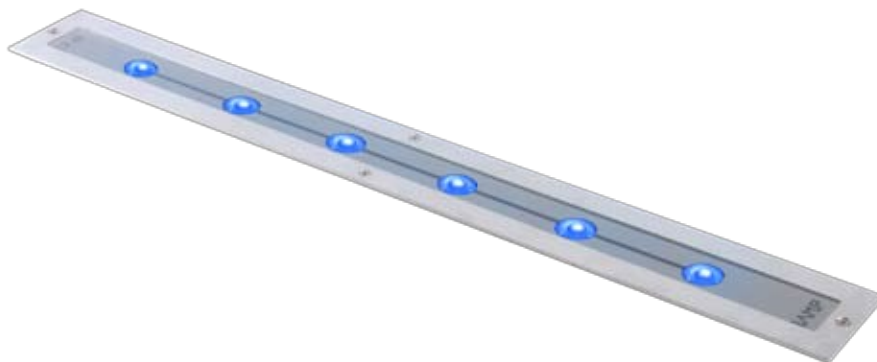

Luminaria de empotrar IP67 para bañar paredes con equipo integrado. Cuerpo de extrusión de aluminio anodizado plata y tapas finales de inyección de aluminio lacadas en poliéster color gris plata. Marco de acero inoxidable y cristal templado serigrafiado. Modelos disponibles en LEDS RGB controlados mediante sistema de regulación DMX-RDM.

Recessed IP67 light fixture for wall washing with control gear included. Silver anodized extruded aluminium housing and silver-grey polyester lacquered cast aluminium end caps. Stainless steel frame and screen-printed tempered glass. Models available in LEDS RGB controlled by DMX-RDM regulation system.

BAULINE RGB para empotrar con equipo
Recessing BAULINE RGB with gear

Lamp	Ref	Color	Nº LED	Plum	Δ	°K	Lmm
LED RGB	57.41.51.3	☐	6	23W	MFL	RGB	680
	57.41.61.3	☐	12	46W	MFL	RGB	1268

Para ambientes salinos se recomienda INOX AISI 316
For saline ambient it is recommended INOX AISI 316