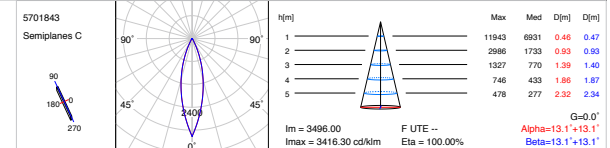

57.00.14.3	57.01.82.3	☐	40	46	Spot	Warm	1240	1
	57.01.83.3	☐	40	46	Spot	Neutral	1240	1
	57.01.84.3	☐	40	46	MFL	Warm	1240	1
	57.01.85.3	☐	40	46	MFL	Neutral	1240	1