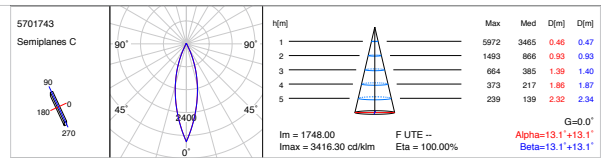

BAULINE AIR de superficie
Surface BAULINE AIR

Lamp	Ref	Color	Nº LED	W	△	°K	Lmm	Fig.
 57.00.13.3	57.01.72.3	☐	20	23	Spot	Warm	650	1
	57.01.73.3	☐	20	23	Spot	Neutral	650	1
	57.01.74.3	☐	20	23	MFL	Warm	650	1
	57.01.75.3	☐	20	23	MFL	Neutral	650	1