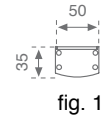

BAULINE AIR de superficie
Surface BAULINE AIR

Lamp	Ref	Color	Nº LED	W	△	°K	Lmm	Fig.
 57.00.13.3	57.01.72.3	☐	20	23	Spot	Warm	650	1
	57.01.73.3	☐	20	23	Spot	Neutral	650	1
	57.01.74.3	☐	20	23	MFL	Warm	650	1
	57.01.75.3	☐	20	23	MFL	Neutral	650	1