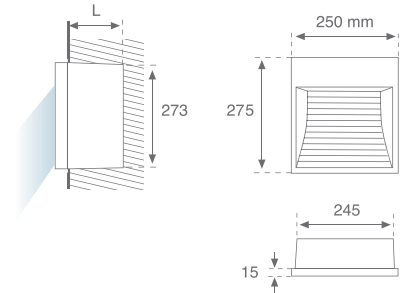

Bañador de pared empotrado modelo URBAN, provisto de óptica asimétrica. Cuerpo inyectado en aluminio, lacado en poliéster color gris texturizado. Con equipo electrónico para lámpara TC-D y equipo electromagnético para lámpara HIT. Dispone de caja de empotramiento.

URBAN embedded wall bathing light, supplied with asymmetric optics. Injected aluminium body, lacquered in textured grey polyester. This model comes with electronic equipment for a TC-D lamp and electromagnetic equipment for an HIT lamp. Supplied with an embedding box.

Bañador de pared URBAN para empotrar
URBAN recessed wall luminaire

Lamp	Equipo / Gear	Ref	Color	W	Plum	L	
	Electrónico Electronic	98.41.01.3	■	26	36,8W	90	<div style="display: flex; align-items: flex-start;"> <div style="margin-right: 10px;"> <p>9841013 Semiplanos C</p> </div> <div style="margin-right: 10px;"> </div> <div> <p>Im = 1800.00 Imax = 112.00 cd/klm</p> <p>F UTE 0.15 G + 0.00 T Eta = 15.05%</p> <p>G=0.0° Alpha=46.8°+40.2° Beta=85.4°+10.7°</p> </div> </div>
	Electromagnético Electromagnetic	98.01.02.3	■	35	55,2W	145	<div style="display: flex; align-items: flex-start;"> <div style="margin-right: 10px;"> <p>9801023 Semiplanos C</p> </div> <div style="margin-right: 10px;"> </div> <div> <p>Im = 3300.00 Imax = 361.40 cd/klm</p> <p>F UTE 0.45 I + 0.00 T Eta = 44.62%</p> <p>G=0.0° Alpha=46.6°+47.1° Beta=80.9°+14.7°</p> </div> </div>