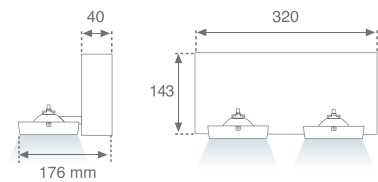

Aplique de pared doble equipado con dos lámparas reflectoras QR-111 o CDM-R111 para zonas donde solo se requiera luz puntual. Fabricado en inyección de aluminio y lacado en color blanco mate texturizado. Su eje de giro permite una rotación de 40° hacia el hemisferio superior.

Double wall fitting equipped with two reflector lamps QR-111 or CDM-R111 for areas that only require accent light. Manufactured in die cast aluminium and lacquered in textured matt white. Its pivot allows a rotation of 40° towards the upper hemisphere.