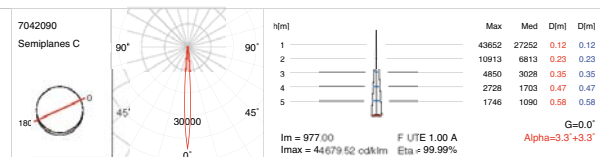

Lamp.	Equipo / Gear	Ref	Color	W	Plum.
	Electrónico Electronic	70.42.09.0	☐	2x100	200W

Aplique MULTISPACE para 2 lámpara halógenas
Wall mounted MULTISPACE for 2 halogen lamp