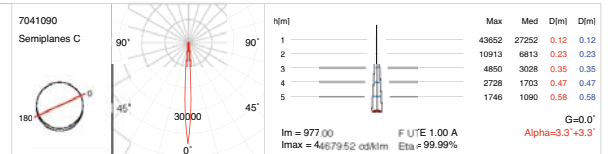

Lamp.	Equipo / Gear	Ref	Color	W	Plum.
	Electrónico Electronic	70.41.09.0	☐	1 x 100	100W

Aplique MULTISPACE para 1 lámpara halógena
Wall mounted MULTISPACE for 1 halogen lamp