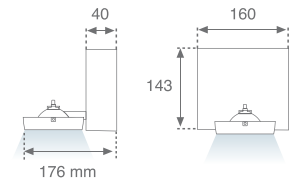

Aplique de pared individual equipado con una lámpara reflectora QR-111 o CDM-R111 para zonas donde se requiera luz puntual. Fabricado en inyección de aluminio y lacado en color blanco mate texturizado. Su eje de giro permite una rotación de 40° hacia el hemisferio superior.

Individual wall fitting, fitted with reflector lamp QR-111 or CDM-R111 for areas where accent light is required. Manufactured in die cast aluminium and lacquered in textured matt white. Its pivot allows a rotation of 40° towards the upper hemisphere.