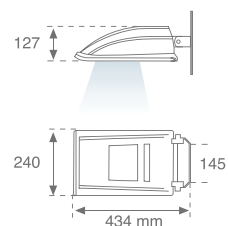

Aplique MINI PROA de radiación directa con óptica flood. Fabricado en aluminio inyectado lacado en poliéster color gris texturizado y con cristal templado. Para LED's monocolor disponibles en blanco, azul, verde y rojo. También existen 2 modelos para LED's RGB, uno controlado con pulsador y otro mediante control remoto RGB.

Applique MINI PROA à rayonnement direct avec optique flood. En aluminium injecté avec finition en polyester de couleur grise, avec texturation, en verre trempé. Pour les LED monocolors disponibles en blanc, bleu, vert et rouge. Il existe également 2 modèles pour les RGB de LED, l'un contrôlé avec un bouton-poussoir et l'autre par télécommande RGB.

Aplique MINIPROA de radiación directa con LEDs
Applique MINIPROA de lumière LED

Lamp	Equipo/Équipement	Ref	Color	W	Plum	Cd.	Luz	Tª color
LED	Electrico	66.81.59.3	■	30	34,3W	-	●	RGB
	Électronique	66.81.45.3 *	■	30	34,3W	-	●	RGB
		66.41.58.3	■	30	32,7W	8000	○	6500k
		66.41.63.3	■	30	32,7W	6500	●	-
		66.41.64.3	■	30	32,7W	6500	●	-
		66.41.65.3	■	30	32,7W	6500	●	-