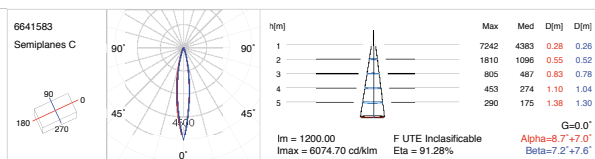

Lamp	Equipo/Équipement	Ref	Color	W	Plum	Cd.	Luz	Tª color
LED	Electrico	66.81.59.3	■	30	34,3W	-	●	RGB
	Électronique	66.81.45.3 *	■	30	34,3W	-	●	RGB
		66.41.58.3	■	30	32,7W	8000	○	6500k
		66.41.63.3	■	30	32,7W	6500	●	-
		66.41.64.3	■	30	32,7W	6500	●	-
		66.41.65.3	■	30	32,7W	6500	●	-