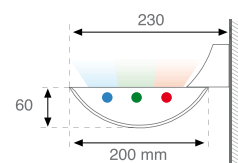

Aplique modelo FLAT con reflector de aluminio brillante de elevada pureza. Fabricado en extrusión de aluminio y lacado en color blanco mate. Para lámparas fluorescentes T5. El modelo FLAT SHOW, con lámparas RGB y equipos digitales DALI, es programable por el usuario mediante el software PACK DE CONTROL y permite crear escenas dinámicas de colores.

FLAT wall mounted luminaires with aluminium reflector. Made from extruded aluminium and painted in metallic white. For fluorescent T5 lamps. The FLAT SHOW model, with RGB lamps and digital DALI equipments, is user programmable via software PACK CONTROL and allows you to create dynamic scenes of colors.