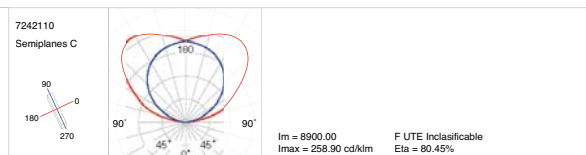

Aplicación FLAT de radiación indirecta para línea continua
FLAT wall mounted luminaire of indirect radiation for continuous mounting

Lamp	Equipo / Gear	Ref	Color	W	Lmm	Plum
 T5/T16	Electrónico T5 HO	72.42.11.0	☐	2x54	1230	118W
	Electronic T5 HO	72.42.12.0	☐	2x80	1530	172W