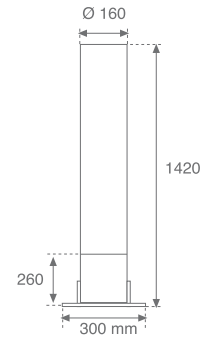

Luminaria de pie SATINA fabricada en inyección de aluminio lacada en gris con difusor de policarbonato opal, con base de acero y provista de una tapa final recuperadora de flujo para una mejor distribución de la luz. Como accesorio existe un reflector disponible en varios colores para crear efectos de luz-color. Para lámparas reflectoras PAR30 o PAR38.

SATINA floor-standing luminaire, manufactured in die cast aluminium lacquered in grey with opal polycarbonate diffuser and steel base. The cover at the top traps the light and diffuses it, thus improving light distribution. Reflectors, to create coloured-light effects, are available as accessories in several colours. For PAR 30 or PAR 38 reflector lamps.