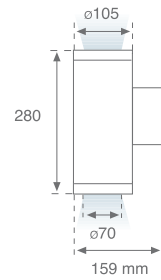

Aplique de pared NIC 105 de radiación directa-indirecta, con cristal templado de seguridad, cuerpo de aluminio extruido y soporte a pared de inyección de aluminio, ambos lacados en poliéster color gris texturizado. Modelos con LEDs y para lámparas directas a red PAR 20.

NIC 105 wall light with direct-indirect radiation, tempered safety glass, extruded aluminium body and injected aluminium wall support, both lacquered in texturised grey polyester. Models with LEDs and for PAR 20 direct to grid lamps.

Aplique de pared NIC 105 radiación directa e indirecta  
NIC 105 direct-indirect radiation wall mounted luminaire

Lamp. Equipo / Gear Ref Color W Plum

Directo a red  
Mains supply

91.02.01.3

2x50

100W

Lamp Ref Color N° LED W Plum