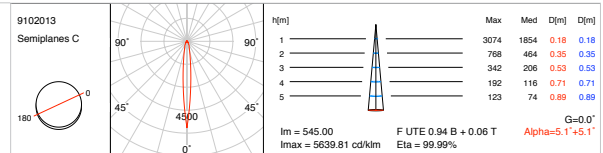

Aplique de pared NIC 105 radiación directa e indirecta  
NIC 105 direct-indirect radiation wall mounted luminaire

Lamp. Equipo / Gear Ref Color W Plum

Directo a red  
Mains supply

91.02.01.3

2x50

100W

Lamp Ref Color N° LED W Plum

91.42.06.3

12

12,6

15,6