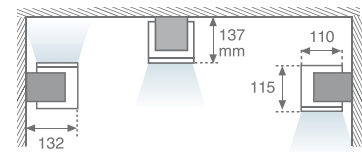

Aplicado de pared BLOC de radiación directa o indirecta con cuerpo de aluminio extruido y soporte a pared de fundición de aluminio acabados en color gris/grafito o blanco mate. El soporte de anclaje a pared permite su instalación a pared o techo. Para lámparas QR-CBC51.

BLOC wall fitting providing direct or indirect lighting with extruded aluminium body and cast aluminium wall support, finished in grey/graphite or matt white. The wall fixing support can be used for wall or ceiling mounting. For QR-CBC51 lamps.

Aplicado BLOC de pared o techo y radiación directa o indirecta  
BLOC direct-indirect wall or ceiling mounted IP20 luminaire

Lamp	Equipo / Gear	Ref	Color	W	Plum	△	6741300							
	Electrónico Electronic	67.41.30.0 67.41.30.3	<input type="checkbox"/> <input type="checkbox"/>	max. 1 x 35 max. 1 x 35	35W 35W	10° - 60° 10° - 60°	Semiplanes C			h(m)	Max	Med	D(m)	D(m)
										1	4338	2880	0.38	0.38
										2	1084	720	0.77	0.77
										3	482	320	1.15	1.15
										4	271	180	1.53	1.53
										5	174	115	1.91	1.91
											Im = 856.00 lmax = 5067.22 cd/km F UTE 1.00 A + 0.00 T Eta = 99.99% G=0.0° Alpha=10.8 +10.8°			